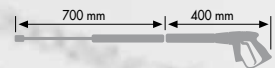

MISSISSIPPI

Impugnatura ergonomica

Regolatore di temperatura

Portaccessori /
Supporto avvolgicavo

MISSISSIPPI 1310 XP DP

MISSISSIPPI 1310 XP

T.S. Total
Sleep

Dotazione di serie:

Optional:

- Disponibili altri accessori.

	MISSISSIPPI 1310 XP	MISSISSIPPI 1310 XP DP
codice	8.625.0001	8.625.0002
pressione esercizio/max	130 bar (max 150 bar)	130 bar (max 150 bar)
portata	600 l/h	600 l/h
potenza ass./tensione	3000W - 230V~50Hz	3000W - 230V~50Hz
RPM	2800 RPM	2800 RPM
serbatoio gasolio/detergente	14/2,5 l.	14/2,5 l.
max temp. entrata/uscita	40 °C / 90 °C	40 °C / 90 °C
consumo carb./potenza termica	2,83 l./ 38 kW	2,83 l./ 38 kW
dimensioni macchina	80x55x83 cm	80x55x83 cm
peso macchina	54 Kg	54 Kg