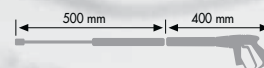

Dotazione di serie:

- Pistola con raccordo girevole.
- Lancia con 4 ugelli.
- Cavo di alimentazione da 5 m
- Tubo ad alta pressione da 8 m