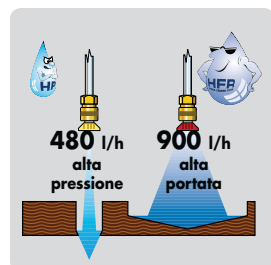

### RENO

Idropultrice a portata variabile ad acqua fredda

RENO è l'unica idropultrice che consente di ottenere, oltre al tradizionale lavaggio ad alta pressione a **145 bar max**, il lavaggio ad alta portata con un getto d'acqua di grande potenza a **900 l/h max**.

#### Dotazione di serie:

- Pistola con raccordo girevole.
- Lancia con 4 ugelli.
- Cavo di alimentazione da 5 m
- Tubo ad alta pressione da 8 m

- Unica al mondo: combina le due fasi di lavaggio (rimozione dello sporco = alta pressione/risciacquo veloce = alta portata), fino a 15 l/min

- Serbatoio detergente

- Lancia con 4 ugelli:
  - aspirazione detergente
  - alta portata
  - alta pressione

#### Reno 1315

codice	8.658.0003
pressione esercizio/max	130 bar /max145 bar
portata	480÷900 l/h
potenza ass./tensione	2600W - 230V~50Hz - 1 ph
RPM	2800 RPM
serbatoio detergente	1,8 l.
max temperatura entrata	40 °C
dimensioni macchina	33x36x92 cm
peso macchina	23 Kg