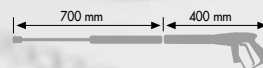

Dotazione di serie:

- Pistola con raccordo girevole.
- Lancia con portaguglio.
- Cavo di alimentazione da 5 m
- Tubo ad alta pressione da 10 m