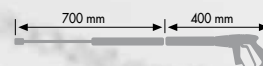

VICTORIA LP

Impugnatura ergonomica

Selettore detergente/cera

Portaccessori /
Supporto avvolgicavo

BL4 21-200

Dotazione di serie:

- Pistola con raccordo girevole.
- Lancia con portaguglio.
- Cavo di alimentazione da 5 m
- Tubo ad alta pressione da 10 m

- Interruttore principale a basso voltaggio 24 V

- Aspirazione regolabile detergente/cera con serbatoi incorporati

Optional:

- Avvolgitubo da muro cod. 6.608.0022

VICTORIA 1515 LP

VICTORIA 2015 LP

VICTORIA 2021 LP

codice	8.616.0709	8.616.0710	8.616.0714
pressione esercizio/max	30÷150 bar	30÷200 bar	30÷200 bar
portata	450÷900 l/h	450÷900 l/h	630÷1260 l/h
potenza ass./tensione	5000W - 400V~50Hz	7000W - 400V~50Hz	9400W - 400V~50Hz
RPM	1450 RPM	1450 RPM	1450 RPM
serbatoio detergente	14 l. + 2,5 l.	14 l. + 2,5 l.	14 l. + 2,5 l.
max temperatura entrata	40 °C	40 °C	40 °C
dimensioni macchina	80x55x80 cm	80x55x80 cm	80x55x80 cm
peso macchina	71 Kg	73 Kg	75 Kg