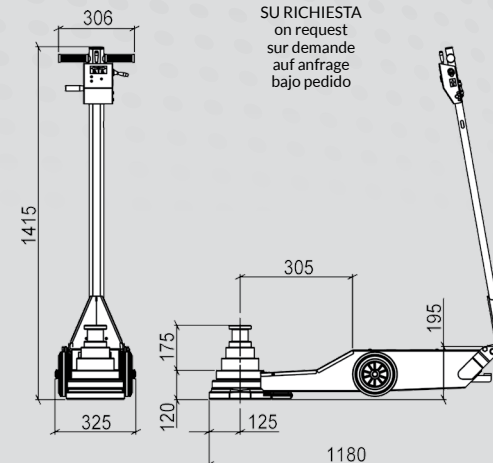

J124

SOLLEVATORE A 4 SFILATE

4-STAGE JACK - CRIC À 4 ÉTAGES - WAGENHEBER MIT 4 STUFEN - ELEVADOR DE CUATRO ETAPAS

PROLUNGHE IN DOTAZIONE
 extensions supplied
 rallonges fournies en équipement
 verlängerungen mitgeliefert
 alargadores suministrados de serie

LIGHT-UP

SU RICHIESTA
 on request
 sur demande
 auf anfrage
 bajo pedido

PACKAGING

	SFILATA STAGE ÉTAGE STUFEN EXTRACCIÓN	PORTATA CAPACITY CAPACITÉ DE CHARGE TRAGFÄHIGKEIT CAPACIDAD	PRESSIONE D'ESERCIZIO WORKING PRESSURE PRESSION DE SERVICE BETRIEBSDRUCK PRESIÓN DE SERVICIO	PROLUNGHE STANDARD STANDARD EXTENSIONS RALLONGES STANDARD STANDARDVERLÄNGERUNGEN ALARGADORES ESTÁNDAR	PESO NETTO NET WEIGHT POIDS NET NETTOGEWICHT PESO NETO	
	J124	Kg.	BAR	P.S.I.	h. mm.	Kg.
7.048.0495	1	76.500	10	143	PT 16-25 5.033.0005	105
	2	45.000				
	3	27.500				
	4	14.500			PL 100 5.066.0030	