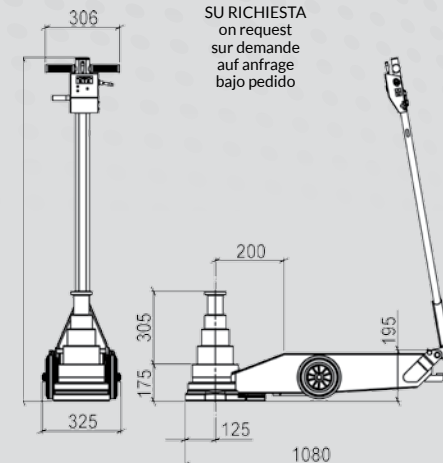

J415

SOLLEVATORE A 4 SFILATE

4-STAGE JACK - CRIC À 4 ÉTAGES - WAGENHEBER MIT 4 STUFEN - ELEVADOR DE CUATRO ETAPAS

PROLUNGHE IN DOTAZIONE
 extensions supplied
 rallonges fournies en équipement
 verlängerungen mitgeliefert
 alargadores suministrados de serie

LIGHT-UP

SU RICHIESTA
 on request
 sur demande
 auf anfrage
 bajo pedido

PACKAGING

J415	PORTATA CAPACITY CAPACITÉ DE CHARGE TRAGFÄHIGKEIT CAPACIDAD	PRESSIONE D'ESERCIZIO WORKING PRESSURE PRESSION DE SERVICE BETRIEBSDRUCK PRESIÓN DE SERVICIO		PROLUNGHE STANDARD STANDARD EXTENSIONS RALLONGES STANDARD STANDARDVERLÄNGERUNGEN ALARGADORES ESTÁNDAR	PESO NETTO NET WEIGHT POIDS NET NETTOGEWICHT PESO NETO
		Kg.	BAR		
7.048.0487	1 76.500	10	143	PT 16-25 5.033.0005	115
	2 45.000			PL 50 5.066.0029	
	3 27.500				
	4 14.500			PL 100 5.066.0030	